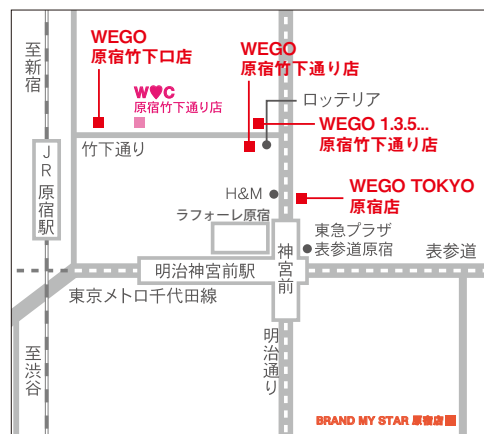

# 東京・原宿から日本全国、そしてアジアへ。

✕ インプランドであるWEGO、さらにPUNYUS、GIORDANO、W♥Cなど系列ブランドを含め、日本全国にネットワークはさらに広がっています。また、海外展開として香港へ出店。さらに実店舗以外にECモールも展開しています。

※店舗数は全て2018年4月現在

### Online Shop

**GOCART**  
ONLINE SHOP

GOCART ONLINE SHOP  
<http://gocart.jp/>

WEGO、GIORDANO、Denimeなど、グループ会社のブランドも含めたモール型のECサイトを運営しています。

## 原宿エリアに6店舗を展開。

WEGO、WEGO 1.3.5... 合計4店舗、W♥C、BRAND MY STARをそれぞれ1店舗を原宿エリアに展開しています。原宿のトレンドをいち早くキャッチし、各店舗でリアルタイムに情報を発信できるレスポンスの早さが魅力です。

店舗戦略