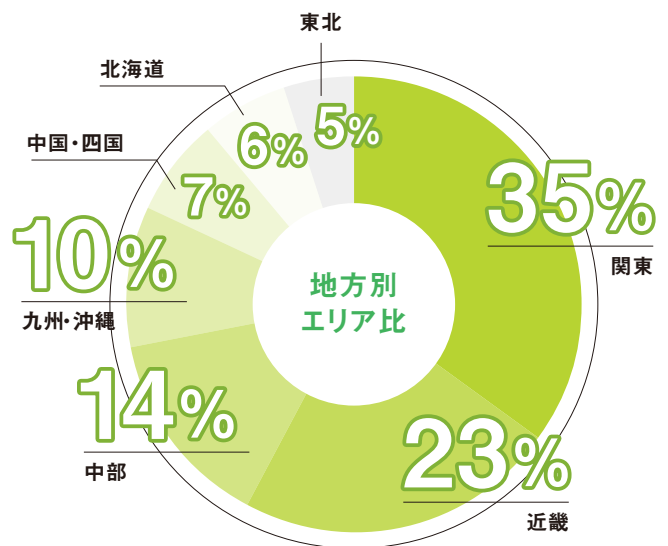

TKO木下隆行ディレクション新ブランド

**「BUCCA 44」デビュー**

客層情報  
Customers' Data

## 10代~20代前半の若者層から支持。さらなる顧客の広がりも。

**取**り扱う商品、ならびに運営する店舗は、特に10代から20代前半までの学生を中心とした、ファッション感度の高い若年層に絶大な支持を得ています。

※データは全て2018年2月現在の当社保有データに基づく

## Merchandising Strategy

ユーズドストアの新しいカタチ。  
ベーシックなオリジナルと、