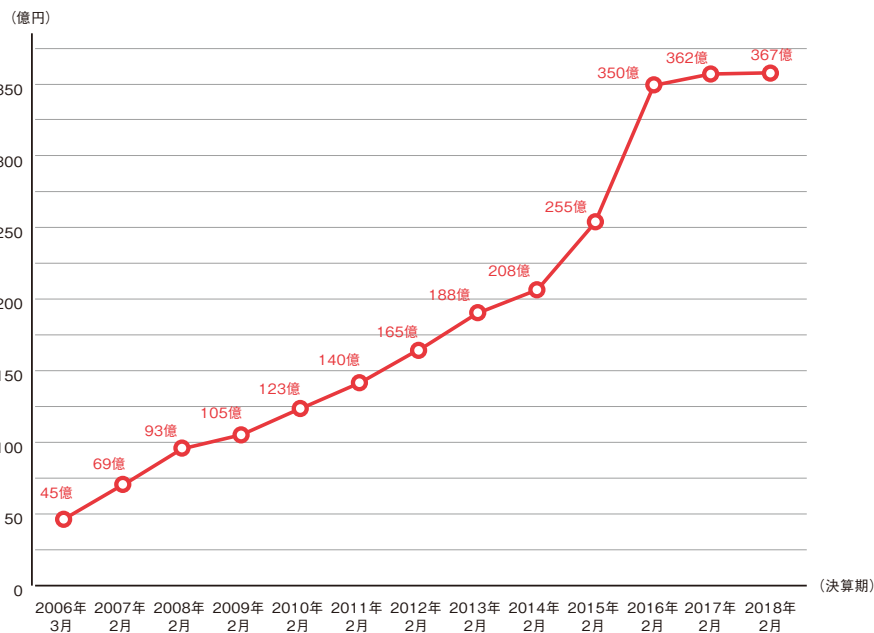

業績推移

Business Performance

※1 年間の全店レジ通過人数(2013年以降はWEB購入者数も合算)

※2 店舗数 … 決算期時の総店舗数(2013年以降はGIORDANO、BRAND MYSTAR、W♥C、PUNYUS、DING、DAMMY、BUCCA 44店舗も含む)