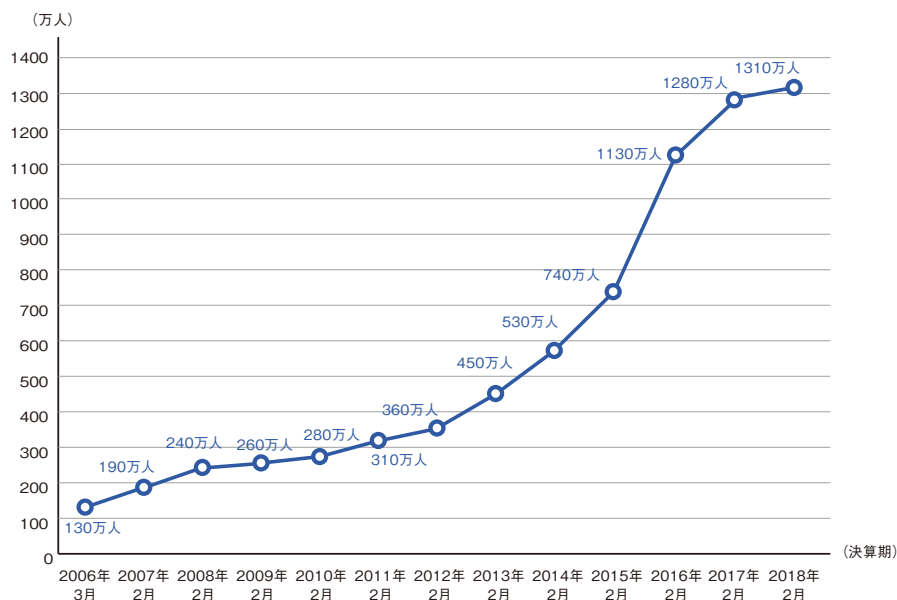

業績推移

Business Performance

※1 年間の全店レジ通過人数(2013年以降はWEB購入者数も合算)

※2 店舗数 … 決算期時の総店舗数(2013年以降はGIORDANO、BRAND MYSTAR、W♥C、PUNYUS、DING、DAMMY、BUCCA 44店舗も含む)