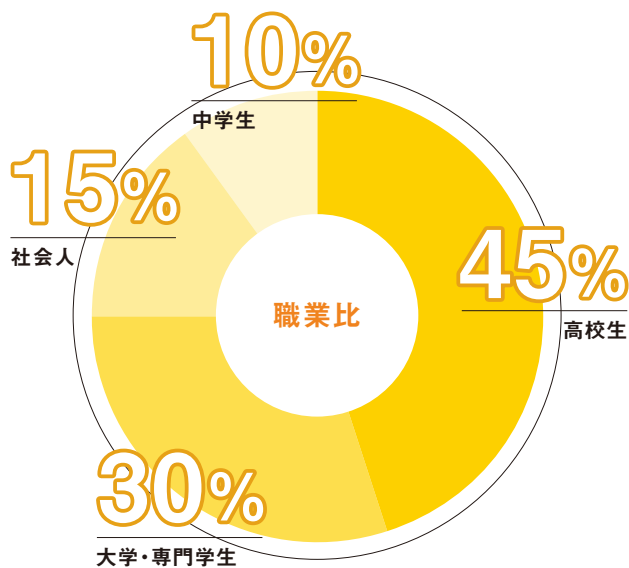

## 10代~20代前半の若者層から支持。さらなる顧客の広がりも。

**取**り扱う商品、ならびに運営する店舗は、特に10代から20代前半までの学生を中心とした、ファッション感度の高い若年層に絶大な支持を得ています。

※データは全て2018年2月現在の当社保有データに基づく