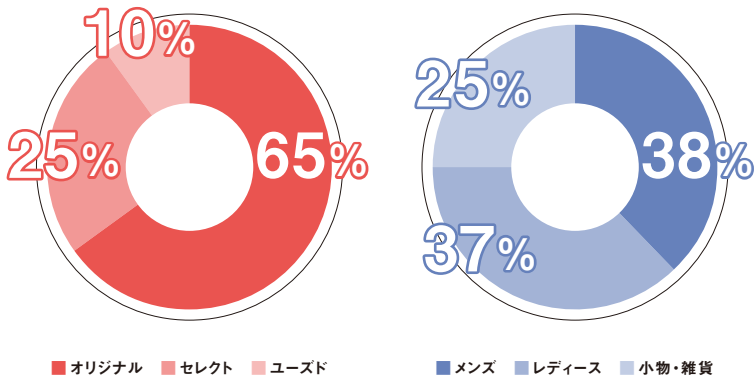

## 10代~20代前半の若者層から支持。さらなる顧客の広がりも。

**取**り扱う商品、ならびに運営する店舗は、特に10代から20代前半までの学生を中心とした、ファッション感度の高い若年層に絶大な支持を得ています。

※データは全て2018年2月現在の当社保有データに基づく

## Merchandising Strategy

ユーズドストアの新しいカタチ。  
ベーシックなオリジナルと、

### ■ 商品取扱比率

[ カテゴリー別比率 ]