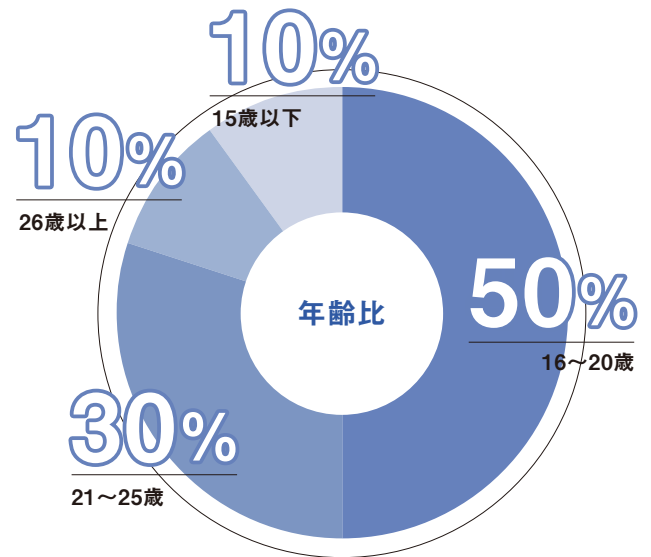

客層情報
Customers' Data

10代~20代前半の若者層から支持。さらなる顧客の広がりも。

取り扱う商品、ならびに運営する店舗は、特に10代から20代前半までの学生を中心とした、ファッション感度の高い若年層に絶大な支持を得ています。

※データは全て2018年2月現在の当社保有データに基づく