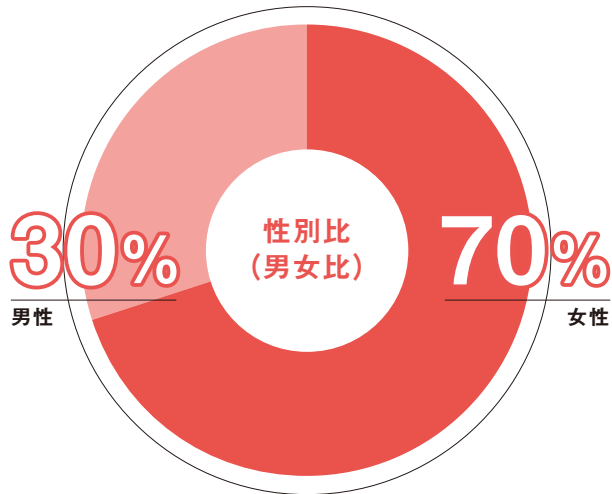

客層情報
Customers' Data

10代~20代前半の若者層から支持。さらなる顧客の広がりも。

取り扱う商品、ならびに運営する店舗は、特に10代から20代前半までの学生を中心とした、ファッション感度の高い若年層に絶大な支持を得ています。

※データは全て2018年2月現在の当社保有データに基づく