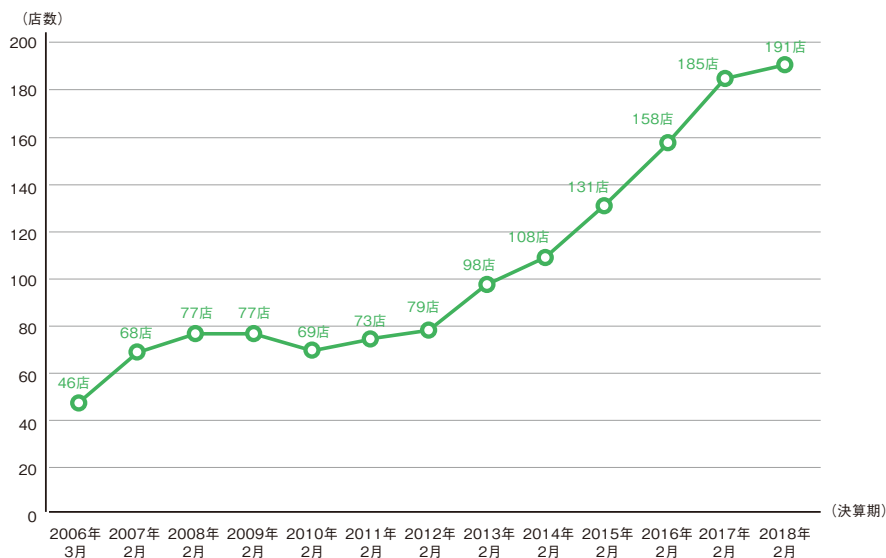

業績推移

Business Performance

※1 年間の全店レジ通過人数(2013年以降はWEB購入者数も合算)

※2 店舗数 … 決算期時の総店舗数(2013年以降はGIORDANO、BRAND MYSTAR、W♥C、PUNYUS、DING、DAMMY、BUCCA 44店舗も含む)